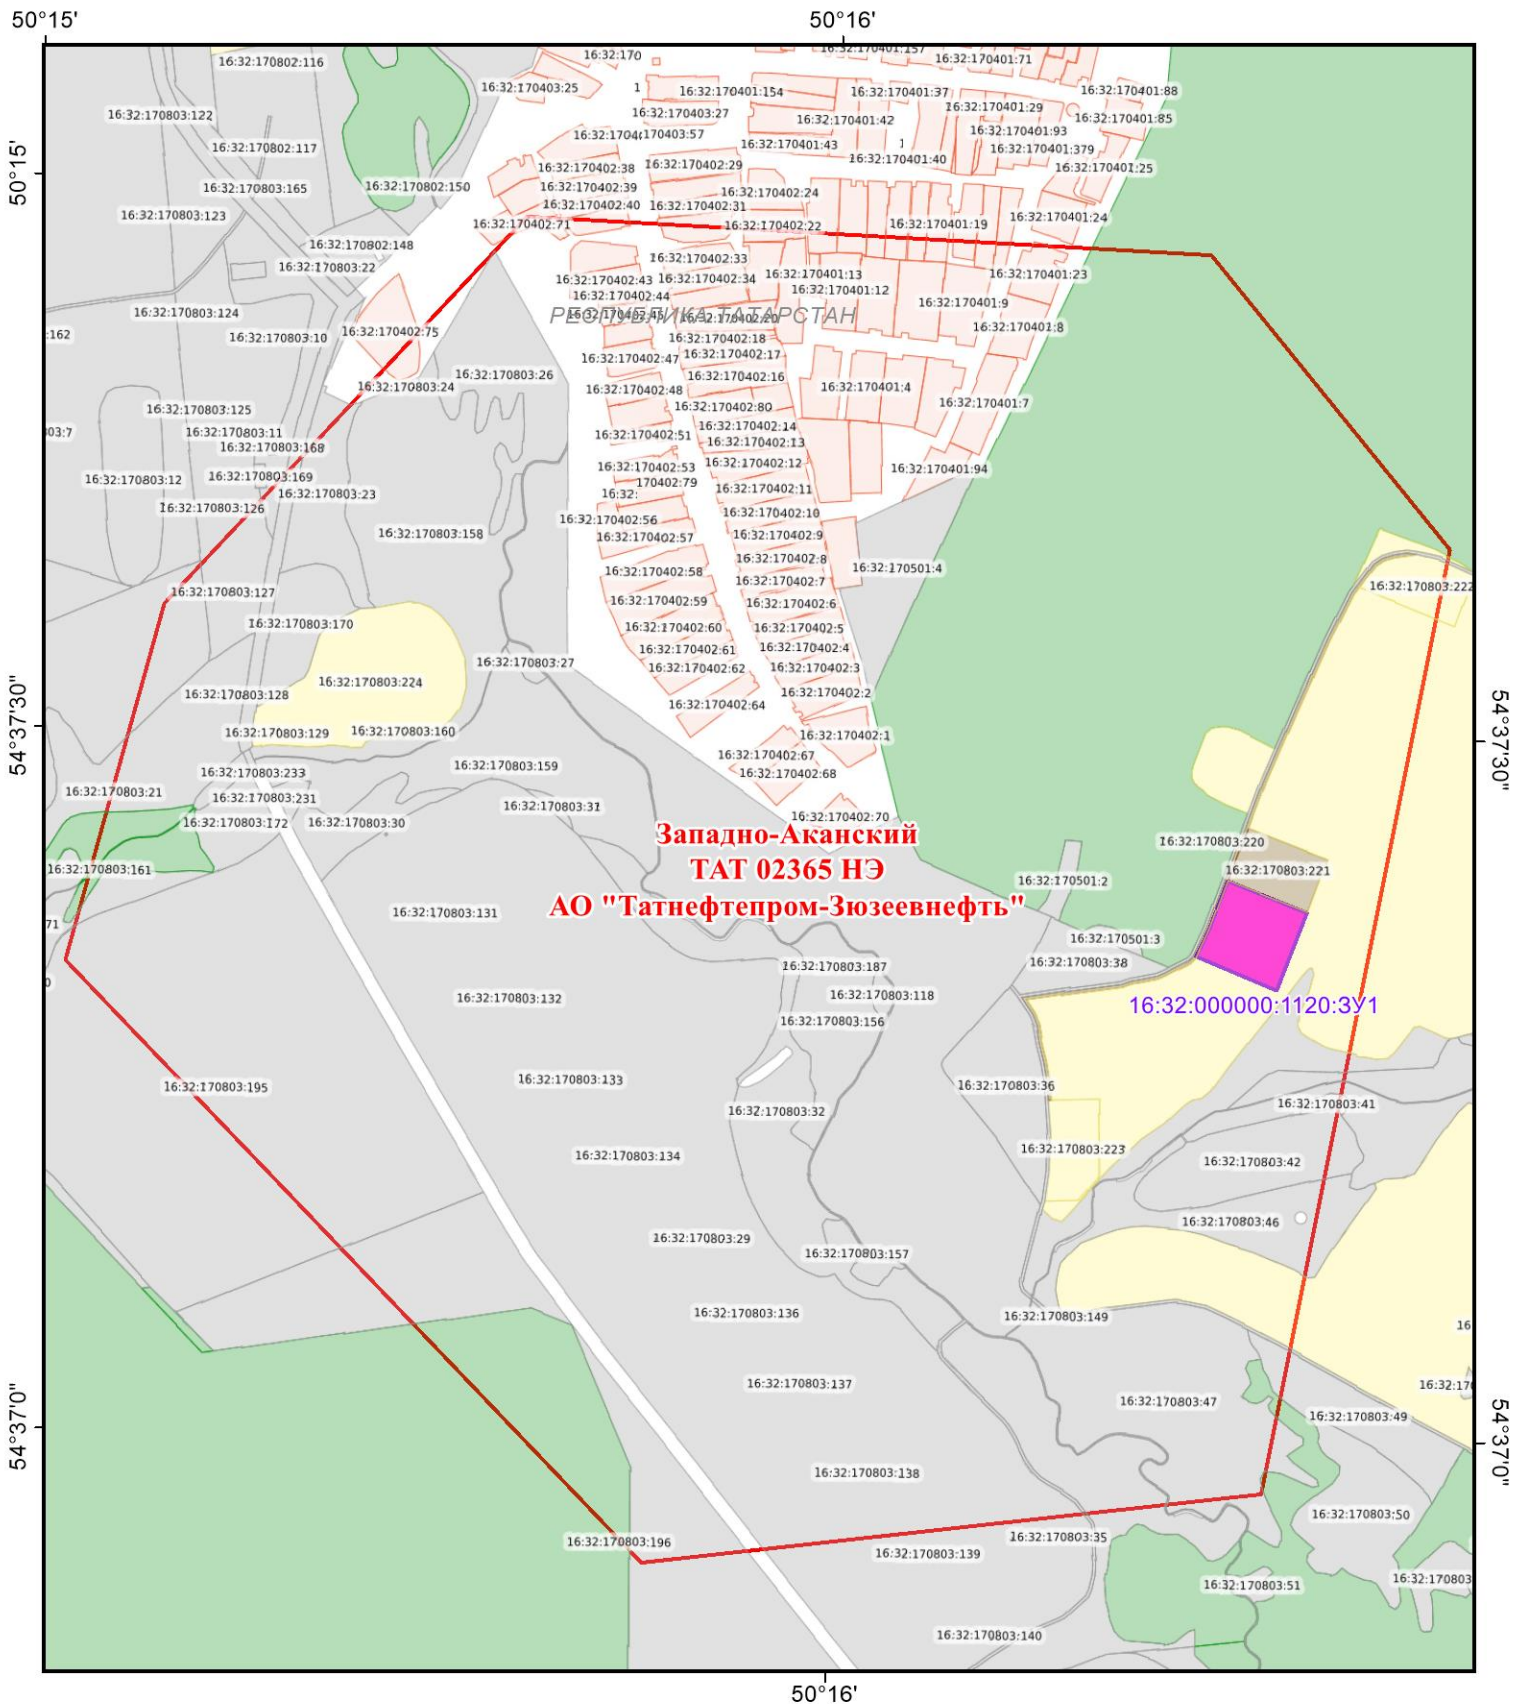

Картосхема расположения предполагаемого к изъятию земельного участка 16:32:000000:1120:3У1 относительно границ участка недр "Западно-Аканский" (лицензия ТАТ 02365 НЭ).

УСЛОВНЫЕ ОБОЗНАЧЕНИЯ

-  Земельный участок 16:32:000000:1120:3У1
-  Контур лицензионного участка ТАТ 02365 НЭ

**Масштаб
1:10 000**